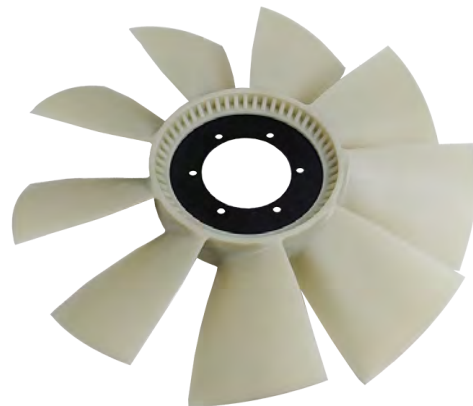

COJALI REF.: **8130904**

OEM: PGG500091, PGG500280, PGG500320, PGG500380, LR025995

AD. LAND ROVER

FAN BLADES / PALAS DE VENTILADOR / PALES DE VENTILATEUR / PALE DELLA VENTOLA / LÜFTERSCHAUFELN / ЛОПАСТИ ВЕНТИЛЯТОРА

COJALI REF.: **8130604**

OEM: PGG500091*C

AD. LAND ROVER

FAN BLADES / PALAS DE VENTILADOR / PALES DE VENTILATEUR / PALE DELLA VENTOLA / LÜFTERSCHAUFELN / ЛОПАСТИ ВЕНТИЛЯТОРА

COJALI REF.: **8521687**

OEM: 1580974110

AD. KUBOTA

FAN BLADES / PALAS DE VENTILADOR / PALES DE VENTILATEUR / PALE DELLA VENTOLA / LÜFTERSCHAUFELN / ЛОПАСТИ ВЕНТИЛЯТОРА

COJALI REF.: **7207133**

OEM: F516008M14

AD. KENWORTH

OEM: F516008M14

AD. PETERBILT

FAN BLADES / PALAS DE VENTILADOR / PALES DE VENTILATEUR / PALE DELLA VENTOLA / LÜFTERSCHAUFELN / ЛОПАСТИ ВЕНТИЛЯТОРА

COJALI REF.: **8822684**

OEM: 21920709

AD. VOLVO PENTA

ELECTRONICALLY-CONTROLLED FAN CLUTCH / EMBRAGUE DE VENTILADOR REGULADO ELECTRÓNICAMENTE / EMBRAYAGE DE VENTILATEUR À COMMANDE ÉLECTRONIQUE / MOZZO VENTOLA REGOLATO ELETTRONICAMENTE / ELEKTRONISCH GESTEUERTE LÜFTERKUPPLUNG / ВЕНТИЛЯТОР В СБОРЕ (С ЭЛ. УПРАВЛЕНИЕМ)