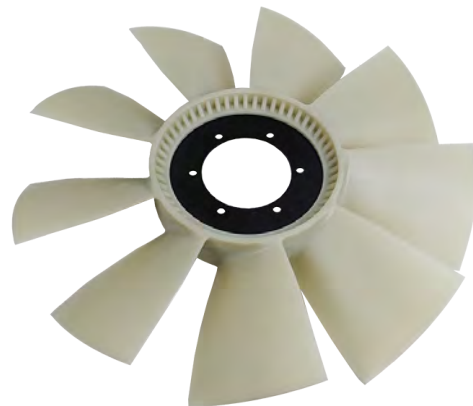

OEM: F516008M14

AD. KENWORTH

OEM: F516008M14

AD. PETERBILT

FAN BLADES / PALAS DE VENTILADOR / PALES DE VENTILATEUR / PALE DELLA VENTOLA / LÜFTERSCHAUFELN / ЛОПАСТИ ВЕНТИЛЯТОРА

COJALI REF.: **8822684**

OEM: 21920709

AD. VOLVO PENTA

ELECTRONICALLY-CONTROLLED FAN CLUTCH / EMBRAGUE DE VENTILADOR REGULADO ELECTRÓNICAMENTE / EMBRAYAGE DE VENTILATEUR À COMMANDE ÉLECTRONIQUE / MOZZO VENTOLA REGOLATO ELETTRONICAMENTE / ELEKTRONISCH GESTEUERTE LÜFTERKUPPLUNG / ВЕНТИЛЯТОР В СБОРЕ (С ЭЛ. УПРАВЛЕНИЕМ)

COJALI REF.: **7203120**

OEM: 3C3Z8A616AD,  
4C348A616AB, 4C3Z8A616AA

AD. FORD

ELECTRONICALLY-CONTROLLED FAN CLUTCH / EMBRAGUE DE VENTILADOR REGULADO ELECTRÓNICAMENTE / EMBRAYAGE DE VENTILATEUR À COMMANDE ÉLECTRONIQUE / MOZZO VENTOLA REGOLATO ELETTRONICAMENTE / ELEKTRONISCH GESTEUERTE LÜFTERKUPPLUNG / ВЕНТИЛЯТОР В СБОРЕ (С ЭЛ. УПРАВЛЕНИЕМ)

COJALI REF.: **7203420**

OEM: 7C348A616CD,  
7C3Z8A616E, 7C3Z8A616F

AD. FORD

AGRICULTURAL EQUIPMENT FAN CLUTCH / NÚCLEO DE  
MAQUINARIA AGRÍCOLA / EMBRAYAGE DE VENTILATEUR  
DE MACHINES AGRICOLES / NUCLEO MACCHINE AGRICOLE  
/ LÜFTERKUPPLUNG, LANDMASCHINEN / ВЕНТИЛЯТОР В  
СБОРЕ ДЛЯ СЕЛЬХОЗТЕХНИКИ