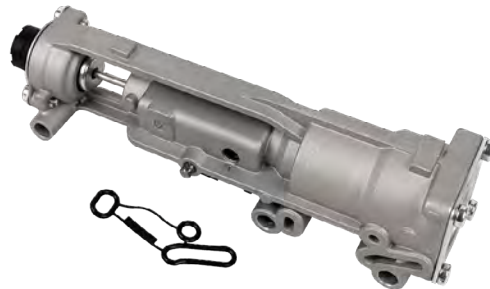

COJALI REF.: **20500023**

OEM: 1439489

AD. DAF

SHIFTING CYLINDER / CILINDRO DE MANDO / CYLINDRE DE
COMMANDE / CILINDRO DI COMANDO / SCHALTZYLINDER /
ЦИЛИНДР КПП

COJALI REF.: **2850062**

OEM: 4213559342

AD. WABCO