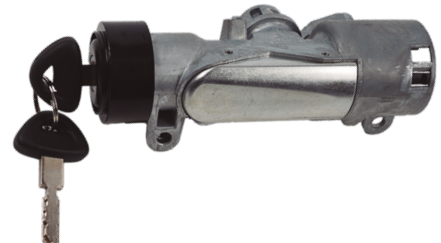

SWITCH / INTERRUPTOR / INTERRUPTEUR / INTERRUTTORE /
SCHALTER / ВЫКЛЮЧАТЕЛЬ

COJALI REF.: **20500018**

OEM: 1535125

AD. SCANIA