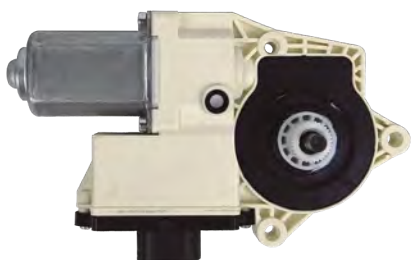

OEM: 0444042027

AD. BOSCH

WINDOW MOTOR / MOTOR ELEVACIONES / MOTEUR LEVE VITRE / MOTORINO ALZACRISTALLI / MOTOR FENSTERHEBER / ЭЛЕКТРОДВИГАТЕЛЬ СТЕКЛОПОДЪЁМНИКА

COJALI REF.: **2060100**

OEM: 81286016137

AD. MAN