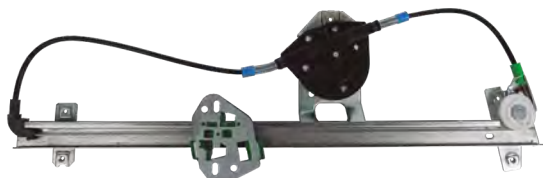

WINDOW LIFTER / ELEVACIONES / LÈVE-VITRE / ALZACRISTALLI / FENSTERHEBER / СТЕКЛОПОДЪЁМНИК ЭЛЕКТРИЧЕСКИЙ

COJALI REF.: **2060096**

OEM: 9737200146

AD. MERCEDES-BENZ