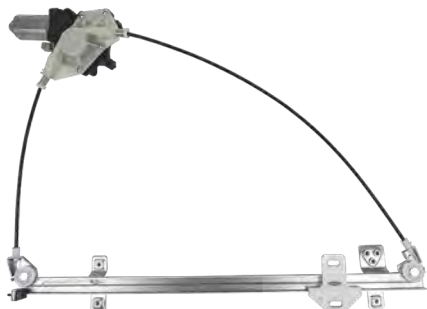

WINDOW LIFTER / ELEVACIONES / LÈVE-VITRE / ALZACRISTALLI / FENSTERHEBER / СТЕКЛОПОДЪЁМНИК ЭЛЕКТРИЧЕСКИЙ

COJALI REF.: **2060099**

OEM: 1374568

AD. DAF