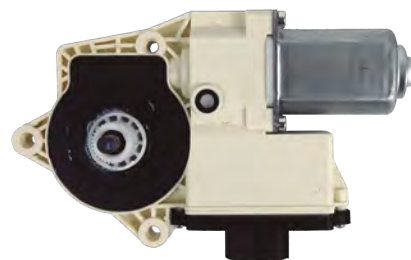

WINDOW MOTOR / MOTOR ELEVACIONES / MOTEUR LEVE VITRE / MOTORINO ALZACRISTALLI / MOTOR FENSTERHEBER / ЭЛЕКТРОДВИГАТЕЛЬ СТЕКЛОПОДЪЁМНИКА

COJALI REF.: **2060101**

OEM: 8128601638

AD. MAN