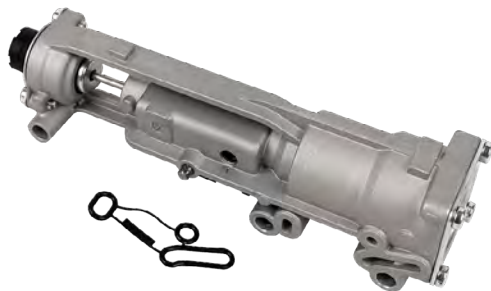

COJALI REF.: **20500023**

OEM: 1439489

AD. DAF

SHIFTING CYLINDER / CILINDRO DE MANDO / CYLINDRE DE
COMMANDE / CILINDRO DI COMANDO / SCHALTZYLINDER /
ЦИЛИНДР КПП

COJALI REF.: **2850062**

OEM: 4213559342

AD. WABCO