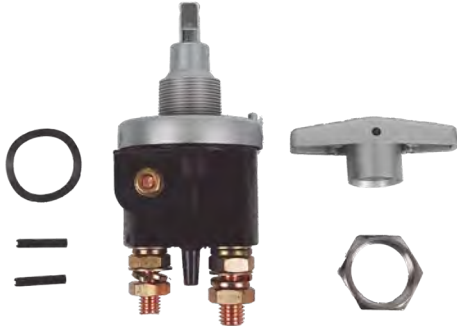

BATTERY CUT-OFF / DESCONECTADOR DE BATERÍAS /
DÉCONNECTEUR DE BATTERIES / STACCABATTERIA /
BATTERIETRENNSCHALTER / ВЫКЛЮЧАТЕЛЬ МАССЫ АКБ

COJALI REF.: **20900006**

OEM: 5801784014

AD. IVECO