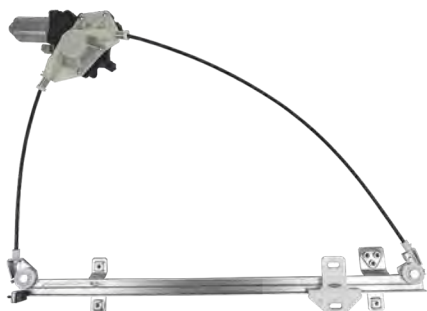

WINDOW LIFTER / ELEVACIONES / LÈVE-VITRE / ALZACRISTALLI / FENSTERHEBER / СТЕКЛОПОДЪЁМНИК ЭЛЕКТРИЧЕСКИЙ

COJALI REF.: **2060099**

OEM: 1374568

AD. DAF