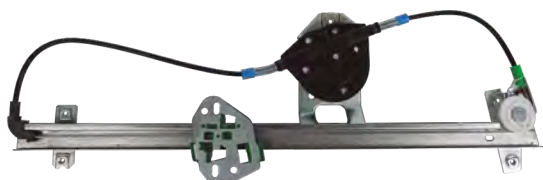

WINDOW LIFTER / ELEVACIONES / LÈVE-VITRE / ALZACRISTALLI / FENSTERHEBER / СТЕКЛОПОДЪЁМНИК ЭЛЕКТРИЧЕСКИЙ

COJALI REF.: **2060096**

OEM: 9737200146

AD. MERCEDES-BENZ