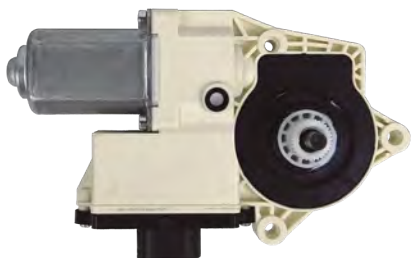

OEM: 0444042027

AD. BOSCH

WINDOW MOTOR / MOTOR ELEVACIONES / MOTEUR LEVE VITRE / MOTORINO ALZACRISTALLI / MOTOR FENSTERHEBER / ЭЛЕКТРОДВИГАТЕЛЬ СТЕКЛОПОДЪЁМНИКА

COJALI REF.: **2060100**

OEM: 81286016137

AD. MAN