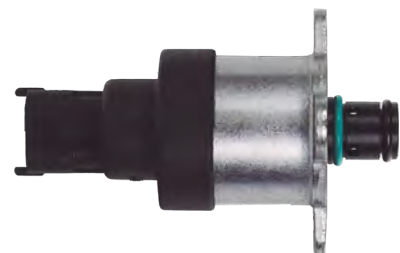

SOLENOID VALVE / ELECTROVÁLVULA / ÉLECTROVALVE / ELETTROVALVOLA / MAGNETVENTIL / ЭЛЕКТРОМАГНИТНЫЙ КЛАПАН

COJALI REF.: **21200034**

OEM: 1465ZS0056

AD. BOSCH