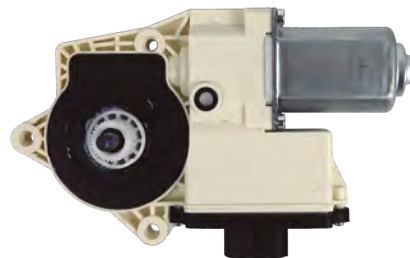

WINDOW MOTOR / MOTOR ELEVACIONES / MOTEUR LEVE VITRE / MOTORINO ALZACRISTALLI / MOTOR FENSTERHEBER / ЭЛЕКТРОДВИГАТЕЛЬ СТЕКЛОПОДЪЁМНИКА

COJALI REF.: **2060101**

OEM: 8128601638

AD. MAN