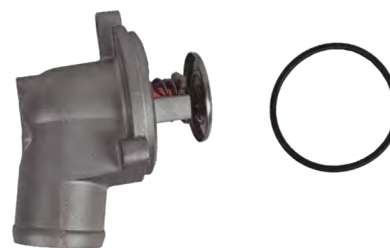

THERMOSTAT / TERMOSTATO / THERMOSTAT / TERMOSTATO /
THERMOSTAT / TEPMOCTAT

COJALI REF.: **21100003**

OEM: TI2187

AD. MAHLE