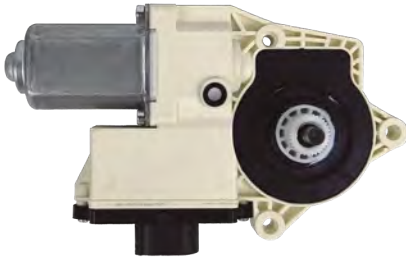

OEM: 0444042027

AD. BOSCH

WINDOW MOTOR / MOTOR ELEVACIONES / MOTEUR LEVE VITRE / MOTORINO ALZACRISTALLI / MOTOR FENSTERHEBER / ЭЛЕКТРОДВИГАТЕЛЬ СТЕКЛОПОДЪЁМНИКА

COJALI REF.: **2060100**

OEM: 81286016137

AD. MAN