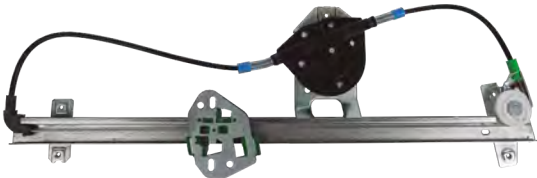

WINDOW LIFTER / ELEVACIONES / LÈVE-VITRE / ALZACRISTALLI / FENSTERHEBER / СТЕКЛОПОДЪЁМНИК ЭЛЕКТРИЧЕСКИЙ

COJALI REF.: **2060096**

OEM: 9737200146

AD. MERCEDES-BENZ