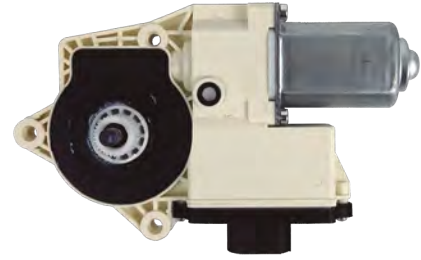

WINDOW MOTOR / MOTOR ELEVACIONES / MOTEUR LEVE VITRE / MOTORINO ALZACRISTALLI / MOTOR FENSTERHEBER / ЭЛЕКТРОДВИГАТЕЛЬ СТЕКЛОПОДЪЁМНИКА

COJALI REF.: **2060101**

OEM: 8128601638

AD. MAN