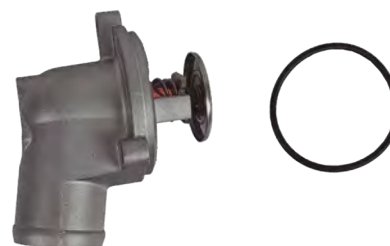

THERMOSTAT / TERMOSTATO / THERMOSTAT / TERMOSTATO /
THERMOSTAT / TEPMOCTAT

COJALI REF.: **21100003**

OEM: TI2187

AD. MAHLE