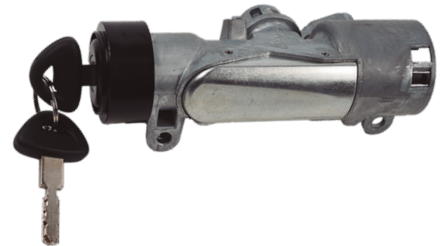

COJALI REF.: **20900008**

OEM: 1589297

AD. VOLVO

SWITCH / INTERRUPTOR / INTERRUPTEUR / INTERRUTTORE /  
SCHALTER / ВЫКЛЮЧАТЕЛЬ

COJALI REF.: **20500018**

OEM: 1535125

AD. SCANIA

SWITCH / INTERRUPTOR / INTERRUPTEUR / INTERRUTTORE /  
SCHALTER / ВЫКЛЮЧАТЕЛЬ