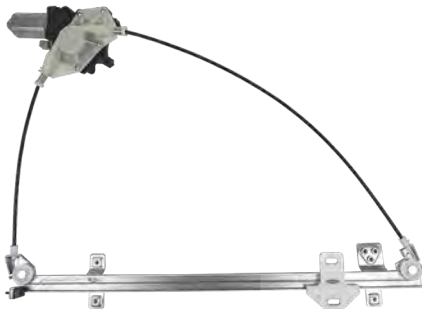

WINDOW LIFTER / ELEVACIONES / LÈVE-VITRE / ALZACRISTALLI / FENSTERHEBER / СТЕКЛОПОДЪЁМНИК ЭЛЕКТРИЧЕСКИЙ

COJALI REF.: **2060099**

OEM: 1374568

AD. DAF