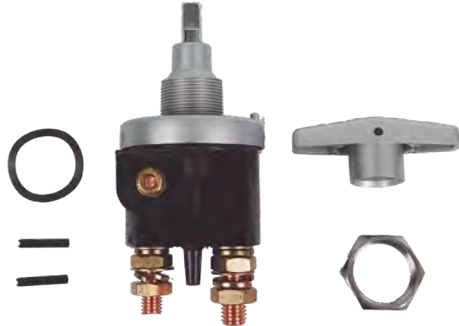

BATTERY CUT-OFF / DESCONECTOR DE BATERÍAS /
DÉCONNECTEUR DE BATTERIES / STACCABATTERIA /
BATTERIETRENNSCHALTER / ВЫКЛЮЧАТЕЛЬ МАССЫ АКБ

COJALI REF.: **20900006**

OEM: 5801784014

AD. IVECO