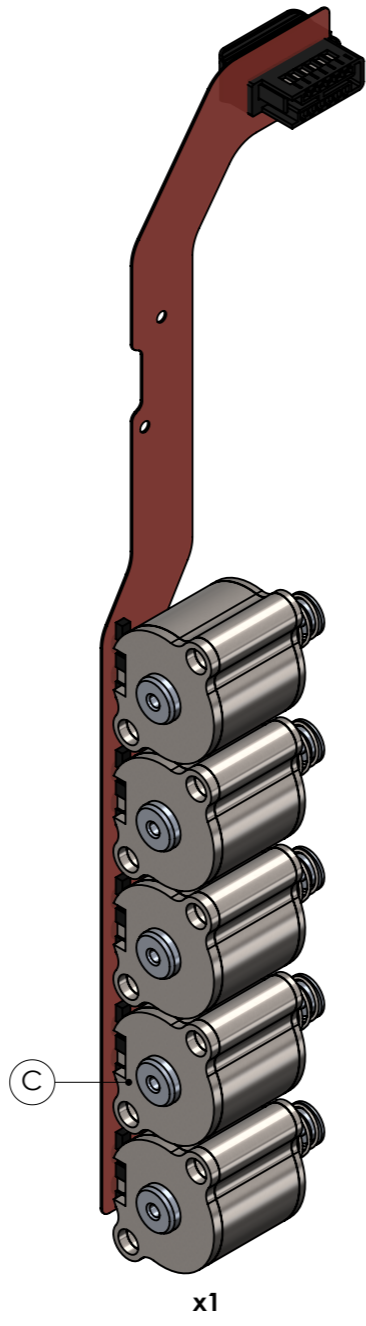

**Technical data / Datos técnicos:**

Permissible medium / Medio de funcionamiento	Air / Aire
Supply voltage / Voltaje	24 V
Weight / Peso	500 g

**(A) Valve / Válvula:**

**(B) Screw / Tornillo:**

**(C) Solenoid valves / Electroválvulas:**

Modification	4			Drawn	
	3			02/06/26 J.S.	
	2			Checked	
	1			02/06/26 JA.B.	
	nº	Modified	Date	Reason	
Comments				General Tolerance	Assembly
				ISO 2768 c-K	-
				Material	Part name
				-	Gearbox solenoid valve
				Scale: 1/1	ID. Reference
				Review: 0	2261247
					Sheet 1/1