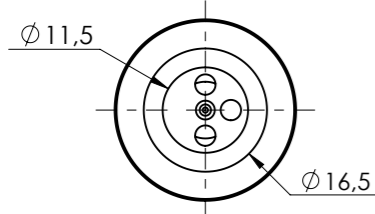

**Technical data / Datos técnicos:**

Permissible medium / Medio de funcionamiento	Air / Aire
Supply voltage / Voltaje	24 V
Weight / Peso	500 g

**(A) Valve / Válvula:**

**(B) Screw / Tornillo:**

**(C) Solenoid valves / Electroválvulas:**

Modification	4			Drawn	
	3			02/06/26 J.S.	
	2			Checked	
	1			02/06/26 JA.B.	
	nº	Modified	Date	Reason	
Comments				General Tolerance	Assembly
				ISO 2768 c-K	-
				Material	Part name
				-	Gearbox solenoid valve
				Scale: 1/1	ID. Reference
				Review: 0	2261247
					Sheet 1/1