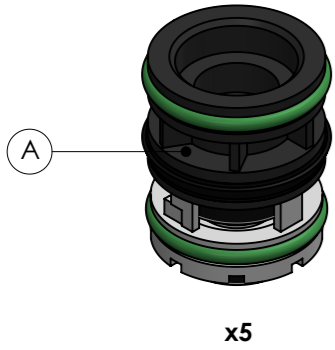

**Technical data / Datos técnicos:**

Permissible medium / Medio de funcionamiento	Air / Aire
Supply voltage / Voltaje	24 V
Weight / Peso	500 g

**(A) Valve / Válvula:**

**(B) Screw / Tornillo:**

**(C) Solenoid valves / Electroválvulas:**

Modification	4			Drawn	
	3			02/06/26 J.S.	
	2			Checked	
	1			02/06/26 JA.B.	
	nº	Modified	Date	Reason	
Comments				General Tolerance	Assembly
				ISO 2768 c-K	-
				Material	Part name
				-	Gearbox solenoid valve
				Scale: 1/1	ID. Reference
				Review: 0	2261247
					Sheet 1/1