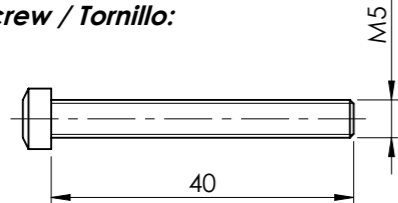

**Technical data / Datos técnicos:**

Permissible medium / Medio de funcionamiento	Air / Aire
Supply voltage / Voltaje	24 V
Weight / Peso	500 g

**(A) Valve / Válvula:**

**(B) Screw / Tornillo:**

**(C) Solenoid valves / Electroválvulas:**

Modification	4			Drawn	
	3			02/06/26 J.S.	
	2			Checked	
	1			02/06/26 JA.B.	
	nº	Modified	Date	Reason	
Comments				General Tolerance	Assembly
				ISO 2768 c-K	-
				Material	Part name
				-	Gearbox solenoid valve
				Scale: 1/1	ID. Reference
				Review: 0	2261247
					Sheet 1/1