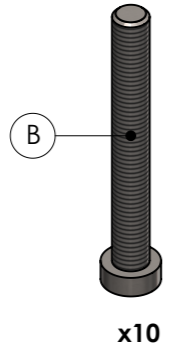

**Technical data / Datos técnicos:**

Permissible medium / Medio de funcionamiento	Air / Aire
Supply voltage / Voltaje	24 V
Weight / Peso	500 g

**(A) Valve / Válvula:**

**(B) Screw / Tornillo:**

**(C) Solenoid valves / Electroválvulas:**

Modification	4			Drawn	
	3			02/06/26 J.S.	
	2			Checked	
	1			02/06/26 JA.B.	
	nº	Modified	Date	Reason	
Comments				General Tolerance	Assembly
				ISO 2768 c-K	-
				Material	Part name
				-	Gearbox solenoid valve
				Scale: 1/1	ID. Reference
				Review: 0	2261247
					Sheet 1/1