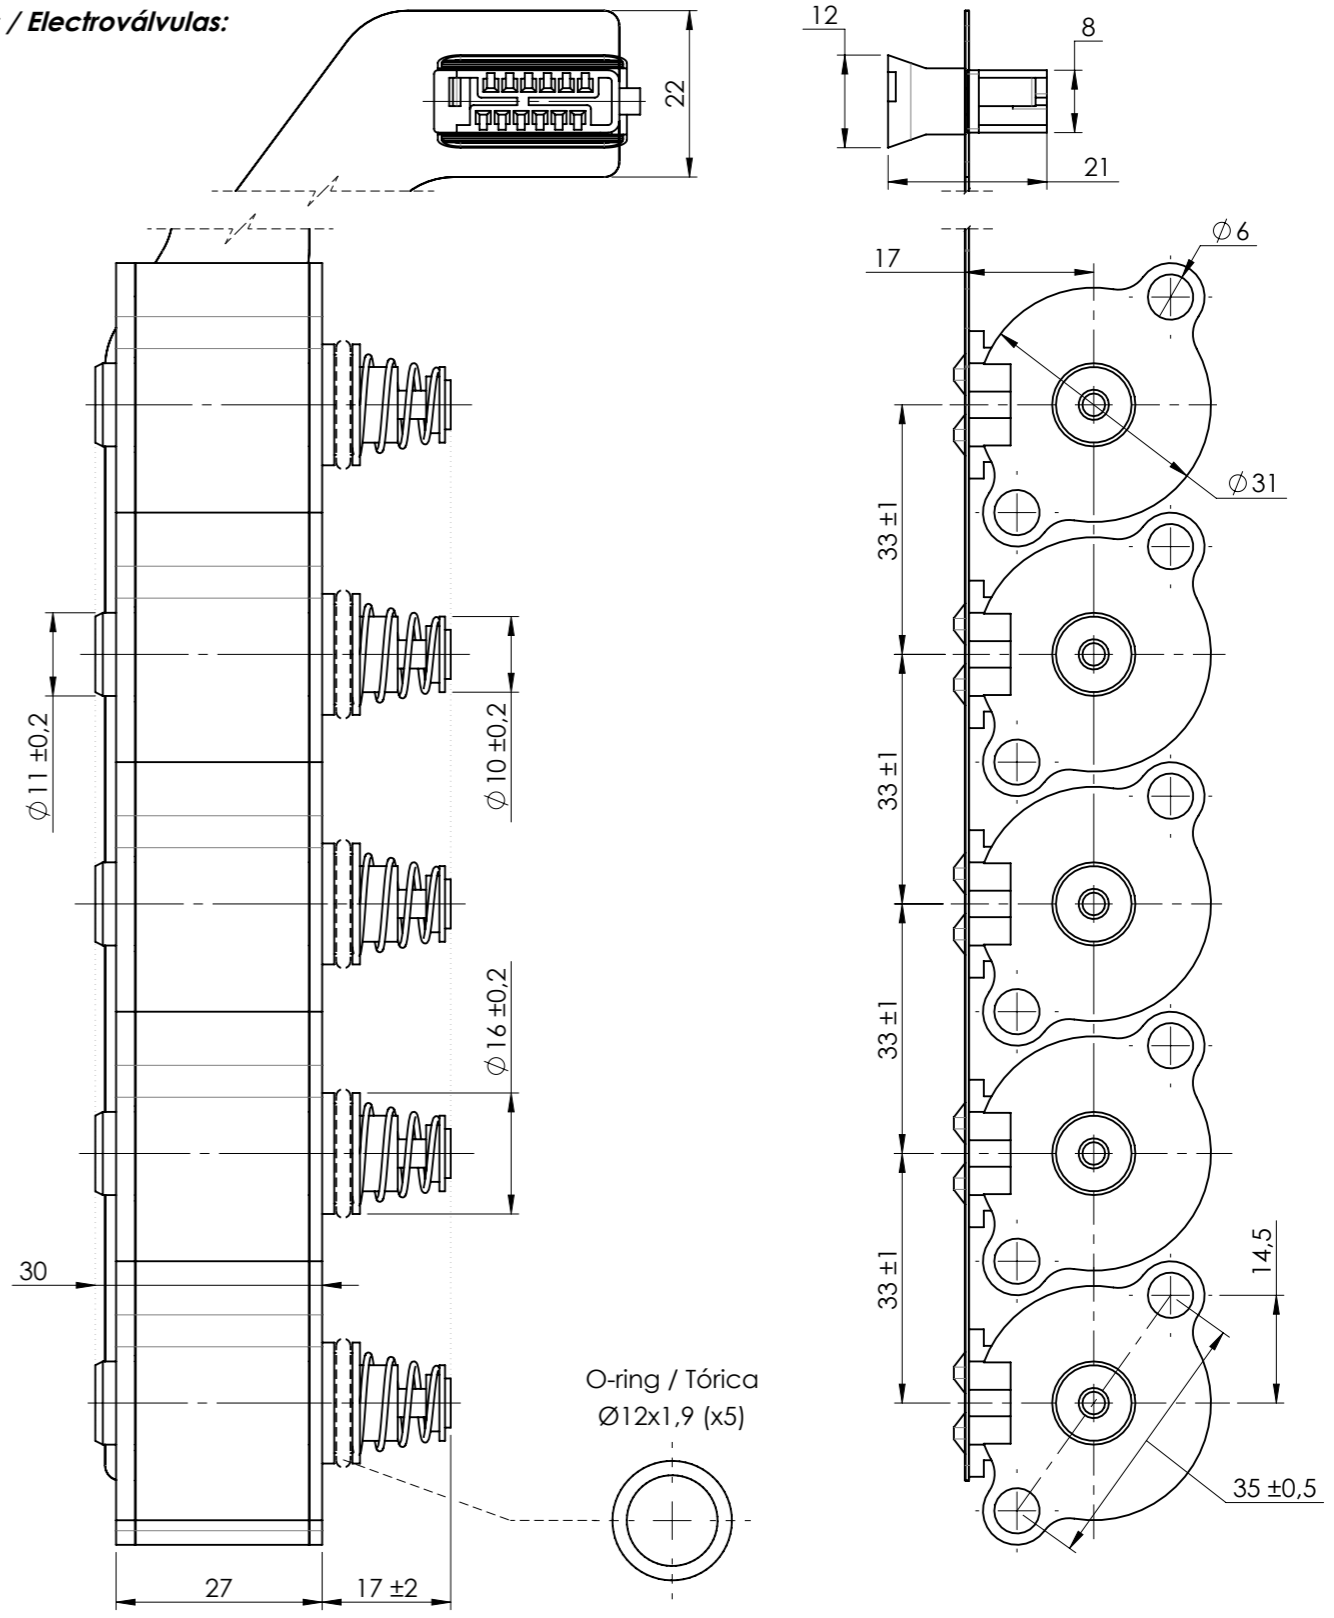

**Technical data / Datos técnicos:**

Permissible medium / Medio de funcionamiento	Air / Aire
Supply voltage / Voltaje	24 V
Weight / Peso	500 g

**(A) Valve / Válvula:**

**(B) Screw / Tornillo:**

**(C) Solenoid valves / Electroválvulas:**

Modification	4			Drawn	
	3			02/06/26 J.S.	
	2			Checked	
	1			02/06/26 JA.B.	
	nº	Modified	Date	Reason	
Comments				General Tolerance	Assembly
				ISO 2768 c-K	-
				Material	Part name
				-	Gearbox solenoid valve
				Scale: 1/1	ID. Reference
				Review: 0	2261247
					Sheet 1/1