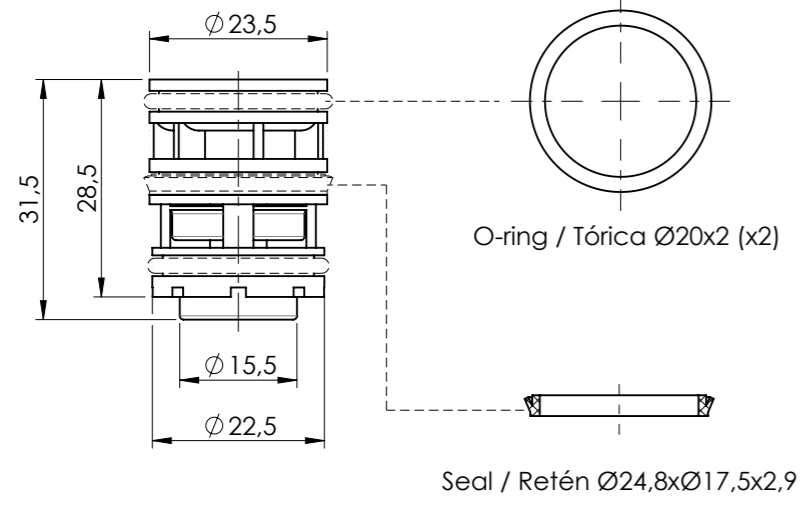

**Technical data / Datos técnicos:**

Permissible medium / Medio de funcionamiento	Air / Aire
Supply voltage / Voltaje	24 V
Weight / Peso	500 g

**(A) Valve / Válvula:**

**(B) Screw / Tornillo:**

**(C) Solenoid valves / Electroválvulas:**

Modification	4			Drawn	
	3			02/06/26 J.S.	
	2			Checked	
	1			02/06/26 JA.B.	
	nº	Modified	Date	Reason	
Comments				General Tolerance	Assembly
				ISO 2768 c-K	-
				Material	Part name
				-	Gearbox solenoid valve
				Scale: 1/1	ID. Reference
				Review: 0	2261247
					Sheet 1/1