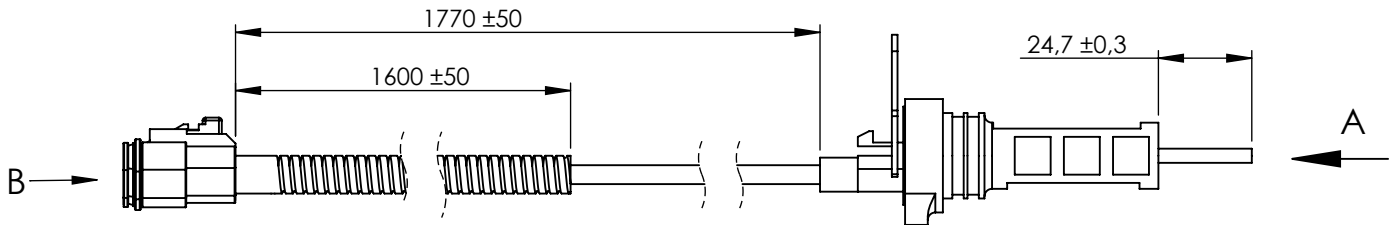

**Technical data/ Datos técnicos:**

According to/ En referencia a:	7420928566
Operating temperature range/ Rango de temperatura:	-40°C a/to 80°C
Weight/Peso:	151,9 gr

PIN 1	+5V
PIN 2	SIGNAL/SEÑAL
PIN 3	GND/MASA

F	Modification nº	4				Drawn		F
		3				03/08/20 S.F.		
		2				Checked		
		1				03/08/20 E.L.		
			Modified	Date	Reason	General Tolerance		
Comments					ISO 2768 c-K	Part name	Wear sensor/Sensor de desgaste	
					Material	ID. Reference	2260832	
					-	Scale: 1/2		Sheet 1/1
					-	Review: 0		