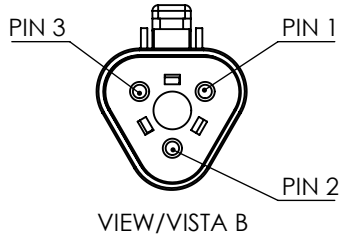

**Technical data/ Datos técnicos:**

According to/ En referencia a:	7420928566
Operating temperature range/ Rango de temperatura:	-40°C a/to 80°C
Weight/Peso:	151,9 gr

PIN 1	+5V
PIN 2	SIGNAL/SEÑAL
PIN 3	GND/MASA

F	Modification nº	4				Drawn		F
		3				03/08/20 S.F.		
		2				Checked		
		1				03/08/20 E.L.		
			Modified	Date	Reason	General Tolerance		
Comments					ISO 2768 c-K	Part name	Wear sensor/Sensor de desgaste	
					Material	ID. Reference	2260832	
					-	Scale: 1/2		Sheet 1/1
					-	Review: 0		