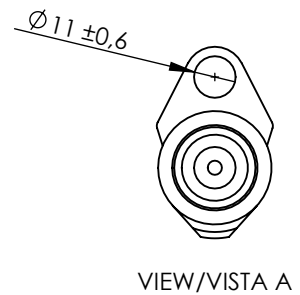

**Technical data/ Datos técnicos:**

According to/ En referencia a:	7420928566
Operating temperature range/ Rango de temperatura:	-40°C a/to 80°C
Weight/Peso:	151,9 gr

PIN 1	+5V
PIN 2	SIGNAL/SEÑAL
PIN 3	GND/MASA

F	Modification nº	4				Drawn		F
		3				03/08/20 S.F.		
		2				Checked		
		1				03/08/20 E.L.		
			Modified	Date	Reason	General Tolerance		
Comments					ISO 2768 c-K	Part name	Wear sensor/Sensor de desgaste	
					Material	ID. Reference	2260832	
					-	Scale: 1/2		Sheet 1/1
					-	Review: 0		