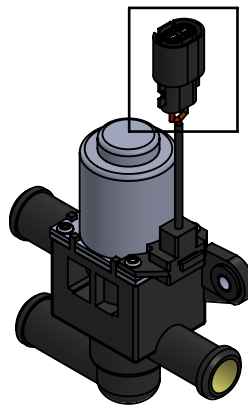

Technical data/ Datos técnicos:

According to/En referencia a:	81619676022
Operating temperature range/ Rango de temperatura:	-40°C a/to 80°C
Weight/Peso:	495 gr

CONNECTOR VIEW/
VISTA DEL CONECTOR

Modification	4				Drawn	
	3				30/10/20 S.F.	
	2				Checked	
	1				30/10/20 E.L.	
	nº	Modified	Date	Reason	General Tolerance	Assembly
Comments					ISO 2768 c-K	Part name
					Material	ID. Reference
					-	Scale: 1/2
					-	Review: 0

Solenoid valve climate control ad./
Electroválvula calefacción

2260700

Sheet
1/1