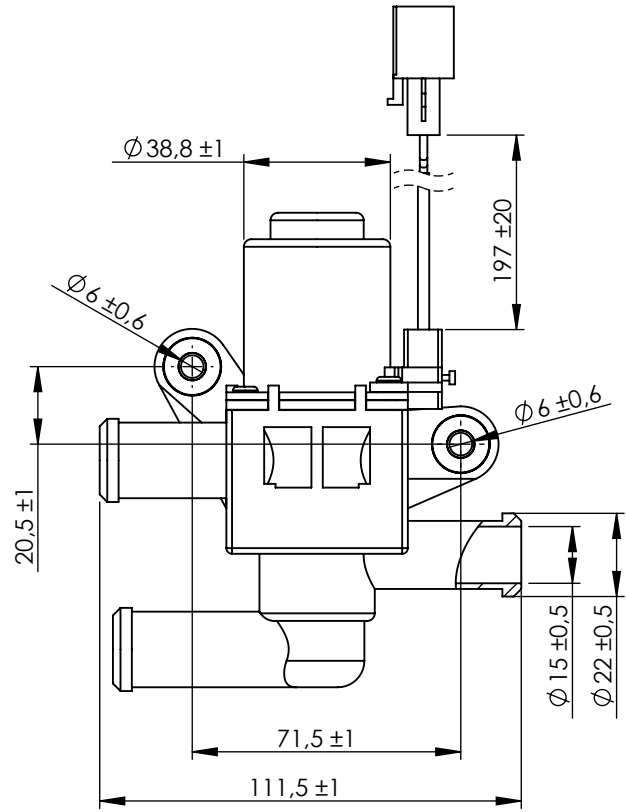

Technical data/ Datos técnicos:

According to/En referencia a:	81619676022
Operating temperature range/ Rango de temperatura:	-40°C a/to 80°C
Weight/Peso:	495 gr

CONNECTOR VIEW/
VISTA DEL CONECTOR

Modification	4				Drawn	
	3				30/10/20 S.F.	
	2				Checked	
	1				30/10/20 E.L.	
	nº	Modified	Date	Reason	General Tolerance	Assembly
Comments					ISO 2768 c-K	Part name
					Material	ID. Reference
					-	Scale: 1/2
					-	Review: 0

Solenoid valve climate control ad./
Electroválvula calefacción

2260700

Sheet
1/1