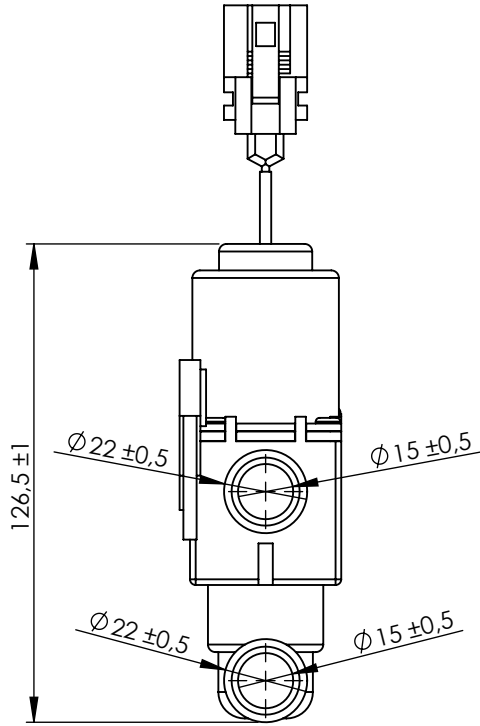

Technical data/ Datos técnicos:

According to/En referencia a:	81619676022
Operating temperature range/ Rango de temperatura:	-40°C a/to 80°C
Weight/Peso:	495 gr

CONNECTOR VIEW/
VISTA DEL CONECTOR

Modification	4				Drawn	
	3				30/10/20 S.F.	
	2				Checked	
	1				30/10/20 E.L.	
	nº	Modified	Date	Reason	General Tolerance	Assembly
Comments					ISO 2768 c-K	Part name
					Material	ID. Reference
					-	Scale: 1/2
					-	Review: 0

Solenoid valve climate control ad./
Electroválvula calefacción

2260700

Sheet
1/1