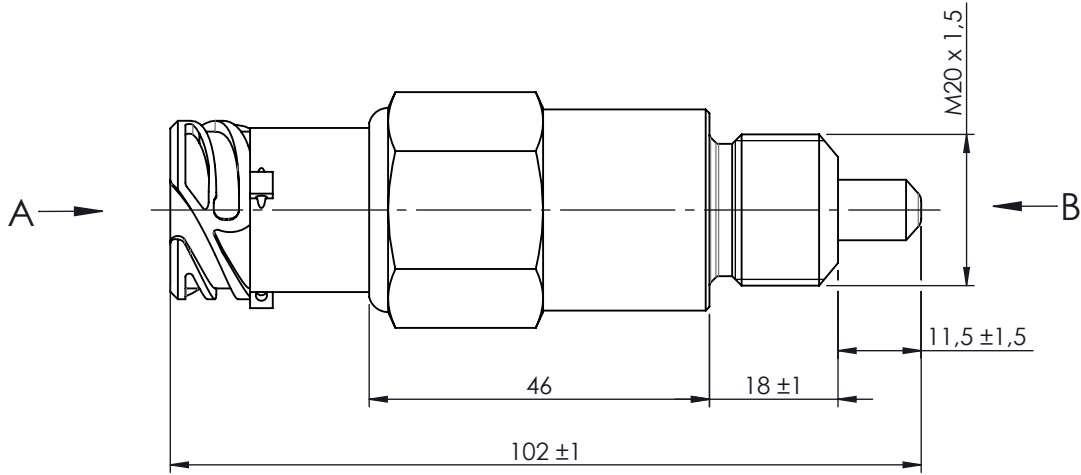

Technical data/ Datos técnicos:

Weight / Peso	144 g
---------------	-------

VIEW / VISTA A

VIEW / VISTA B

Modification	4				Drawn		
	3				13/07/20 S.F.		
	2				Checked		
	1	S.S.	18/09/25	Format update	13/07/20 E.L.		
F	nº	Modified	Date	Reason	General Tolerance	Assembly	
	Comments				ISO 2768 c-K	Part name	Pressure switch/Conmutador de presión
					Material	ID. Reference	2260384
					-	Scale: 1/1	
					Review: 1	Sheet 1/1	