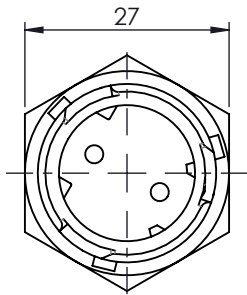

Technical data/ Datos técnicos:

Weight / Peso	144 g
---------------	-------

VIEW / VISTA A

VIEW / VISTA B

Modification	4				Drawn		
	3				13/07/20 S.F.		
	2				Checked		
	1	S.S.	18/09/25	Format update	13/07/20 E.L.		
F	nº	Modified	Date	Reason	General Tolerance	Assembly	
	Comments				ISO 2768 c-K	Part name	Pressure switch/Conmutador de presión
					Material	ID. Reference	2260384
					-	Scale: 1/1	
					Review: 1	Sheet 1/1	